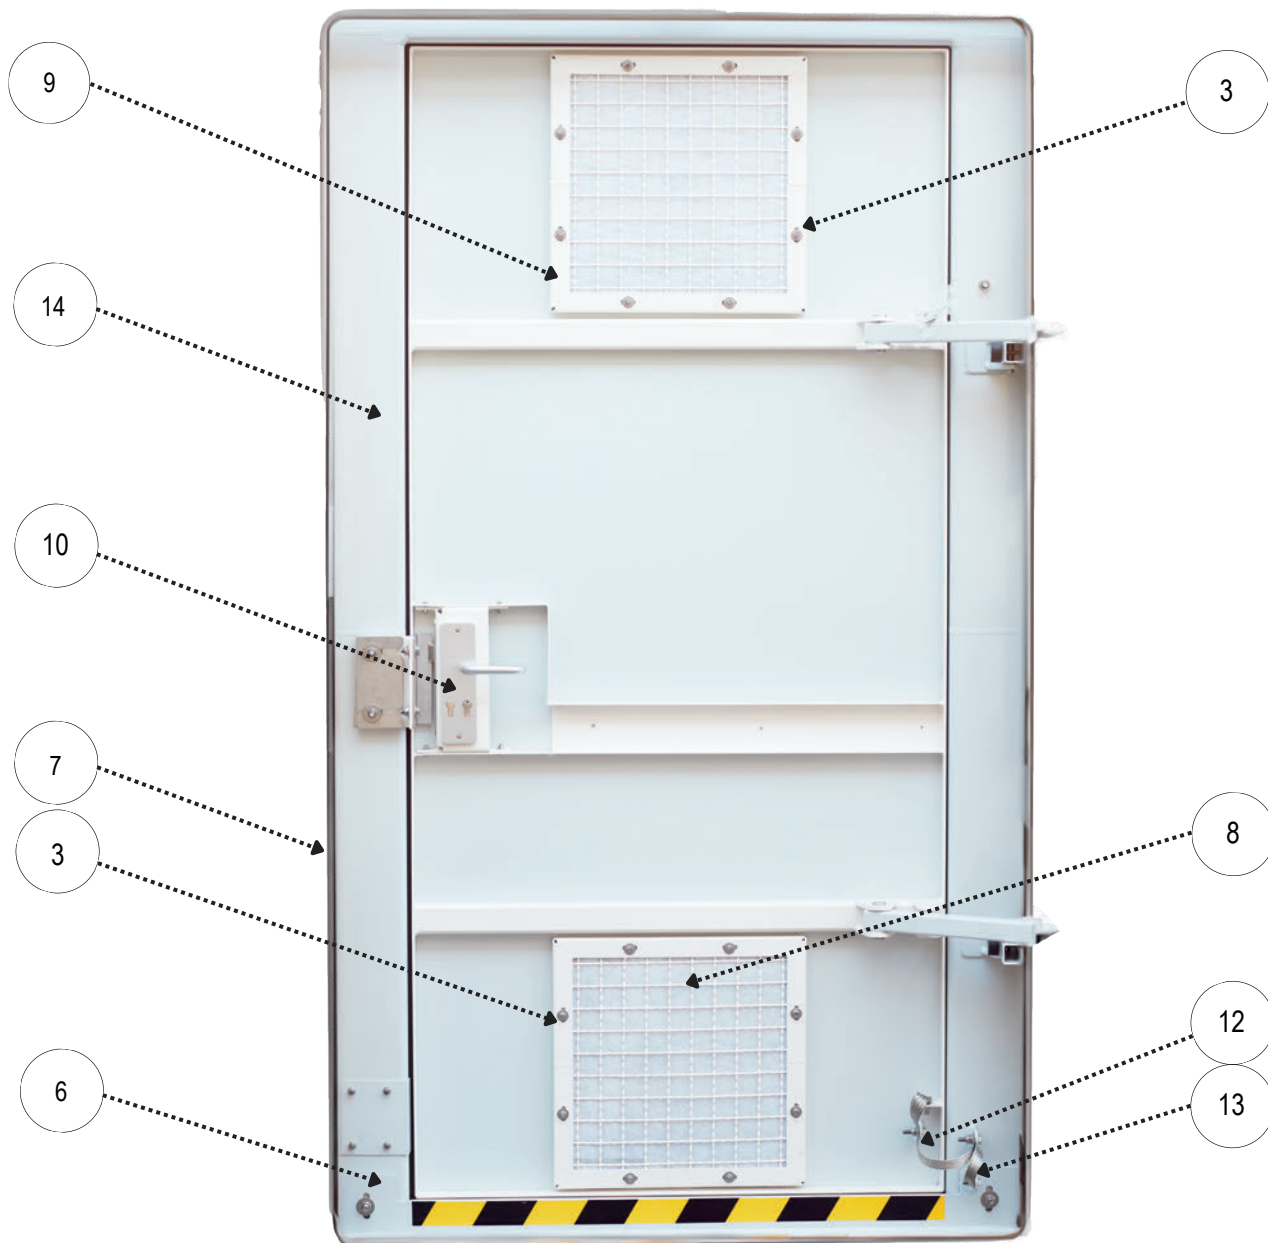

6. Zellkautschukset Türschwelle/ Cellular rubber set door threshold.....	750217
7. Dichtprofil Tür äußerer Rand/ Sealing Profile.....	750127
8. Luftfilter/ Air Filter.....	750660
9. Abdeckrahmen RAL 9001/ Cover Frame.....	108459
10. Panikschloss B2328/Panic Lock B2328.....	750235
11. Reparaturset RAL 7035 oder RAL 9001/ Repair Kit.....	300270/300394
12. Masseband L300/ Ground Strap.....	750228
13. Masseband L200/Ground Strap.....	750229
14. Dichtprofil Tür innerer Rahmen/Sealing profile door inner frame.....	700026