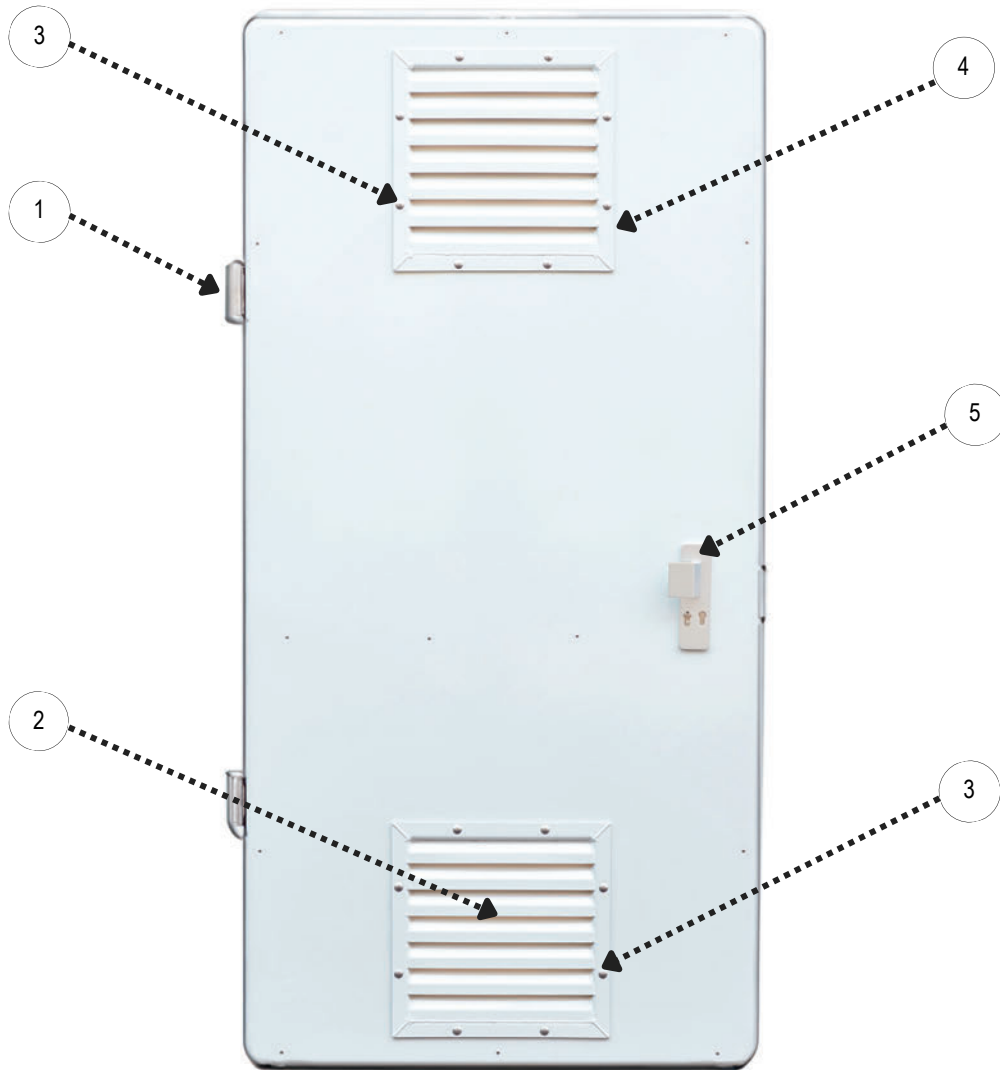

# Ersatzteile Vestas T20/21A

## Spare Parts Vestas T20/21A

1. Türscharnier V4A/ Door Hinge V4A.....	203246
2. Wetterschutzgitter RAL 7035/ Weather Protection Grill.....	205472
3. Verbindungsmittelset V4A/ Connection Set.....	300390
4. Dichtung für Wetterschutzgitter/ Weather Protection Grille Seal .....	300392
5. Drückergarnitur V4A/ Handle Set V4A.....	750287